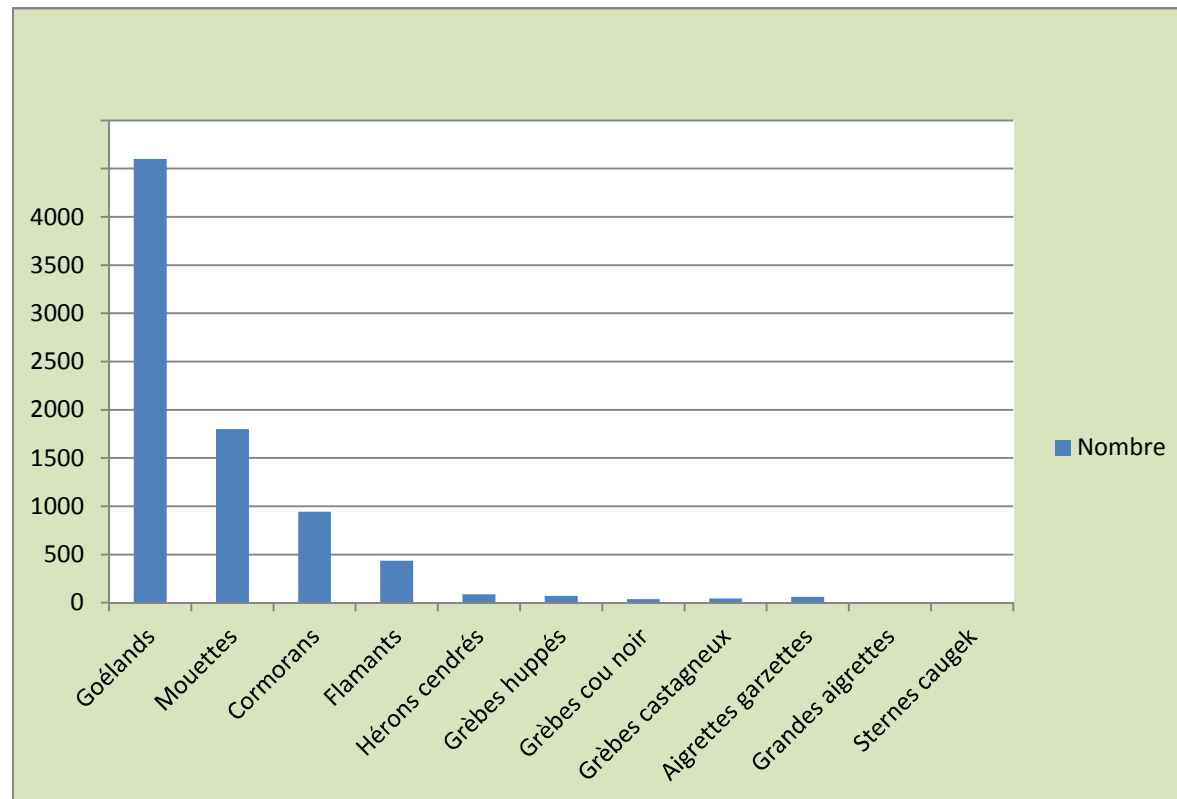

COMPTAGE DEPARTEMENTAL 15.01.2010
zones humides

ESPECES	Nombre
Goélands	4600
Mouettes	1800
Cormorans	943
Flamants	437
Hérons cendrés	87
Grèbes huppés	70
Grèbes cou noir	36
Grèbes castagneux	45
Aigrettes garzettes	62
Grandes aigrettes	8
Sternes caugek	2

TOTAL	8090