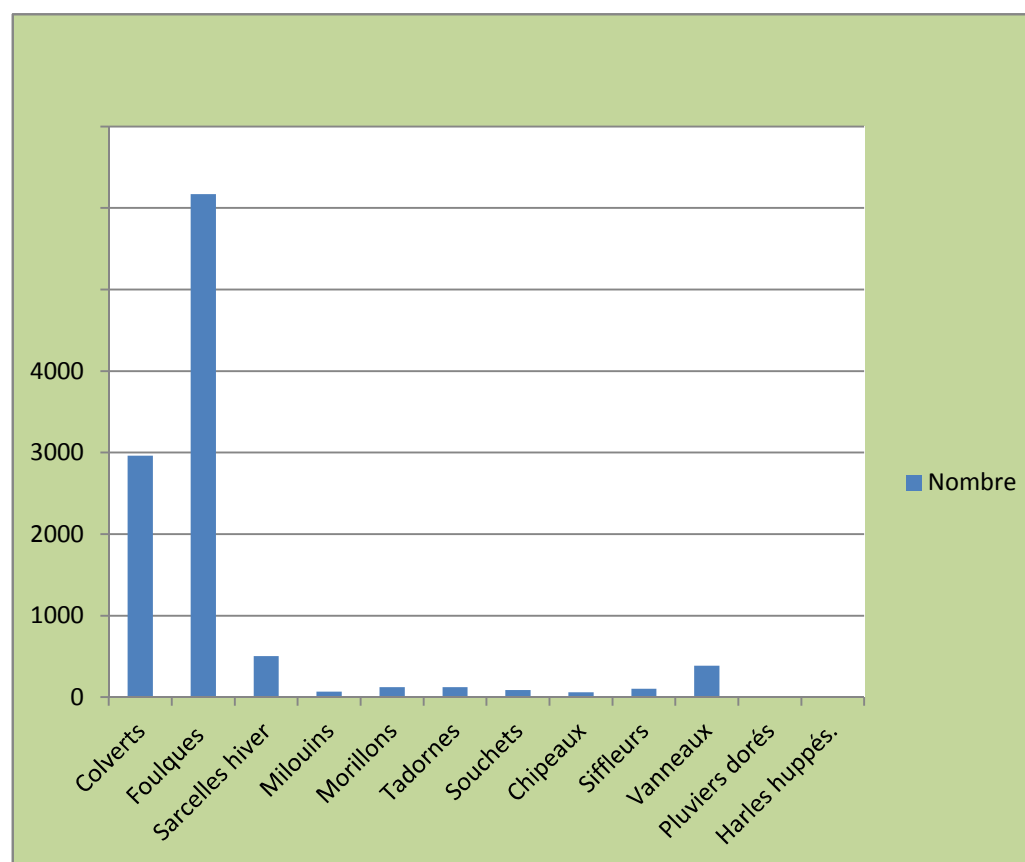

COMPTAGE DEPARTEMENTAL 15.01.2011
zones humides

ESPECES	Nombre
Goélands*	2610
Mouettes*	2900
Cormorans*	1302
Flamants	818
Hérons cend	83
Grèbes hup	133
Grèbes cou n.	127
Grèbes cast.	27
Aigrettes gar.*	56
Gdes aigrettes	27
Sternes caug.	16
Avocettes	14
TOTAL	8113

COMPTAGE DEPARTEMENTAL 15.01.2012

Zones humides

ESPECES	Nombre
Colverts	2961
Foulques	6170
Sarcelles hiver	503
Milouins	66
Morillons	122
Tadornes	124
Souchets	86
Chipeaux	59
Siffleurs	104
Vanneaux	384
Pluviers dorés	7
Harles huppés	6
TOTAL	10592