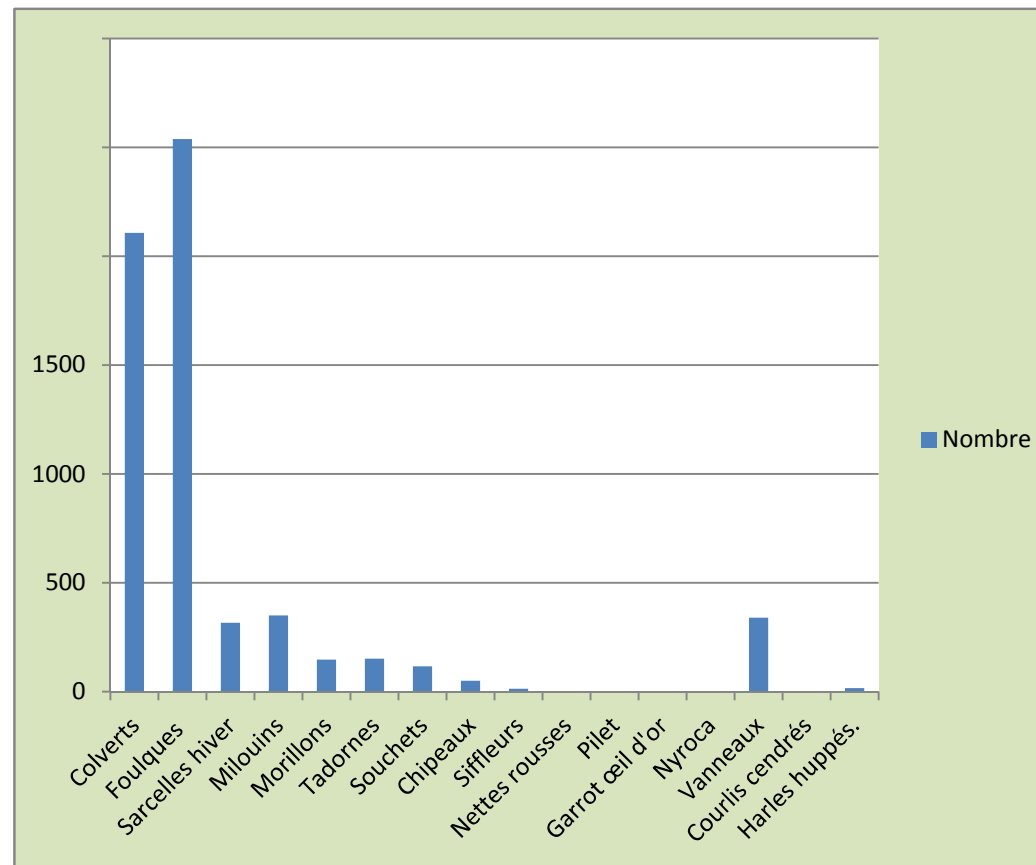

COMPTAGE DEPARTEMENTAL 15.01.2010
Zones humides

Especes	Nombre
Colverts	1776
Foulques	1693
Sarcelles d'hiver	267
Milouins	215
Morillons	122
Tadorne	86
Souchets	54
Chipeaux	29
Siffleurs	10
Milouinan	7
Nyroca	1
Vanneaux	255
Courlis cendrés	2

TOTAL	4517
--------------	-------------

COMPTAGE DEPARTEMENTAL 15.01.2010
 zones humides

ESPECES	Nombre
Goélands	4600
Mouettes	1800
Cormorans	943
Flamants	437
Hérons cendrés	87
Grèbes huppés	70
Grèbes cou noir	36
Grèbes castagneux	45
Aigrettes garzettes	62
Grandes aigrettes	8
Sternes caugek	2

TOTAL	8090
--------------	-------------

COMPTAGE DEPARTEMENTAL 15.01.2011
Zones humides

ESPECES	Nombre
Colverts	2107
Foulques	2538
Sarcelles hiver	317
Milouins	350
Morillons	147
Tadornes	152
Souchets	116
Chipeaux	50
Siffleurs	14
Nettes rouges	4
Pilet	1
Garrot œil d'or	1
Nyroca	1
Vanneaux	340
Courlis cendrés	1
Harles huppés.	16
TOTAL	6155