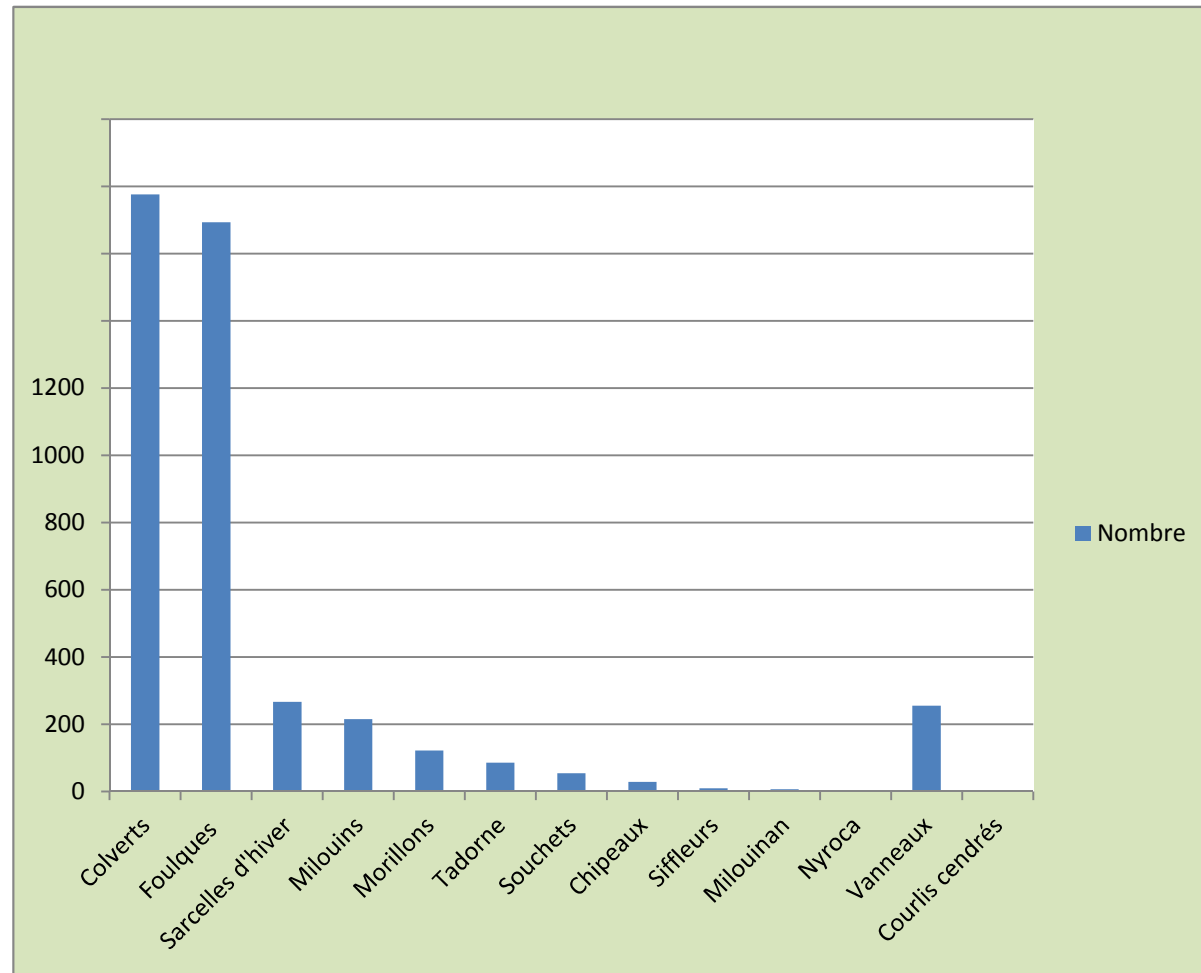

COMPTAGE DEPARTEMENTAL 15.01.2010
Zones humides

Especes	Nombre
Colverts	1776
Foulques	1693
Sarcelles d'hiver	267
Milouins	215
Morillons	122
Tadorne	86
Souchets	54
Chipeaux	29
Siffleurs	10
Milouinan	7
Nyroca	1
Vanneaux	255
Courlis cendrés	2

TOTAL	4517
--------------	-------------

COMPTAGE DEPARTEMENTAL 15.01.2010
 zones humides

ESPECES	Nombre
Goélands	4600
Mouettes	1800
Cormorans	943
Flamants	437
Hérons cendrés	87
Grèbes huppés	70
Grèbes cou noir	36
Grèbes castagneux	45
Aigrettes garzettes	62
Grandes aigrettes	8
Sternes caugek	2