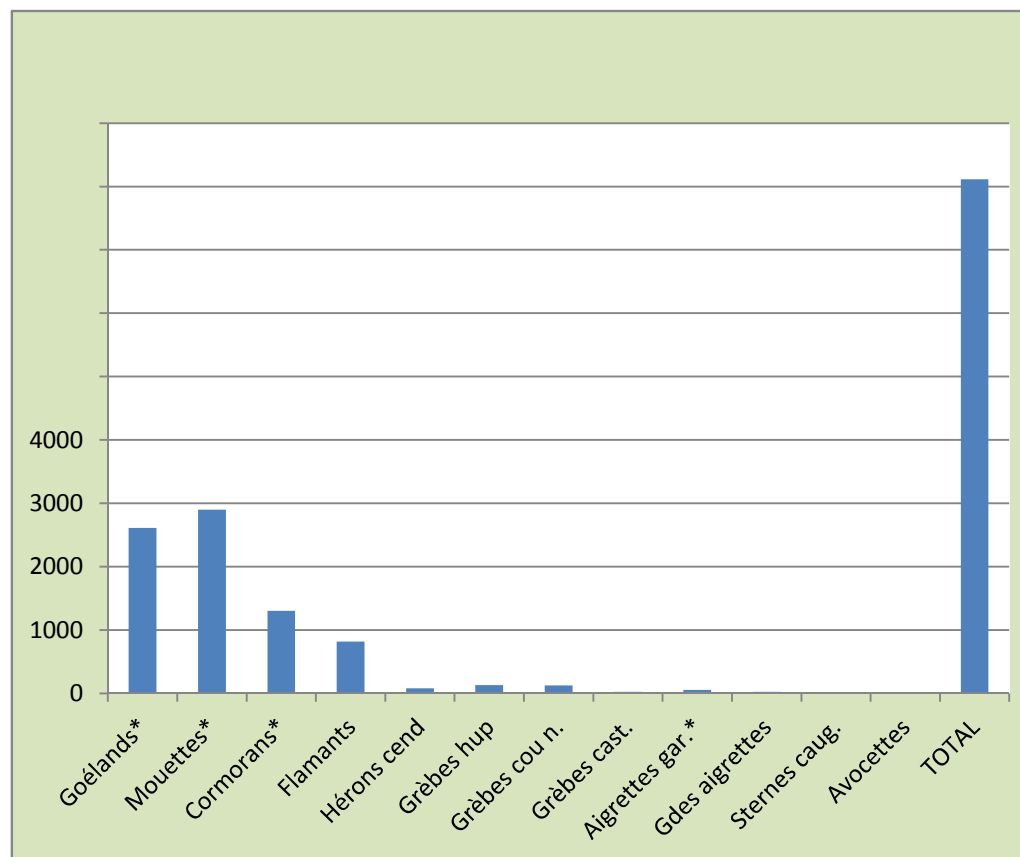

COMPTAGE DEPARTEMENTAL 15.01.2011
zones humides

ESPECES	Nombre
Goélands*	2610
Mouettes*	2900
Cormorans*	1302
Flamants	818
Hérons cend	83
Grèbes hup	133
Grèbes cou n.	127
Grèbes cast.	27
Aigrettes gar.*	56
Gdes aigrettes	27
Sternes caug.	16
Avocettes	14
TOTAL	8113